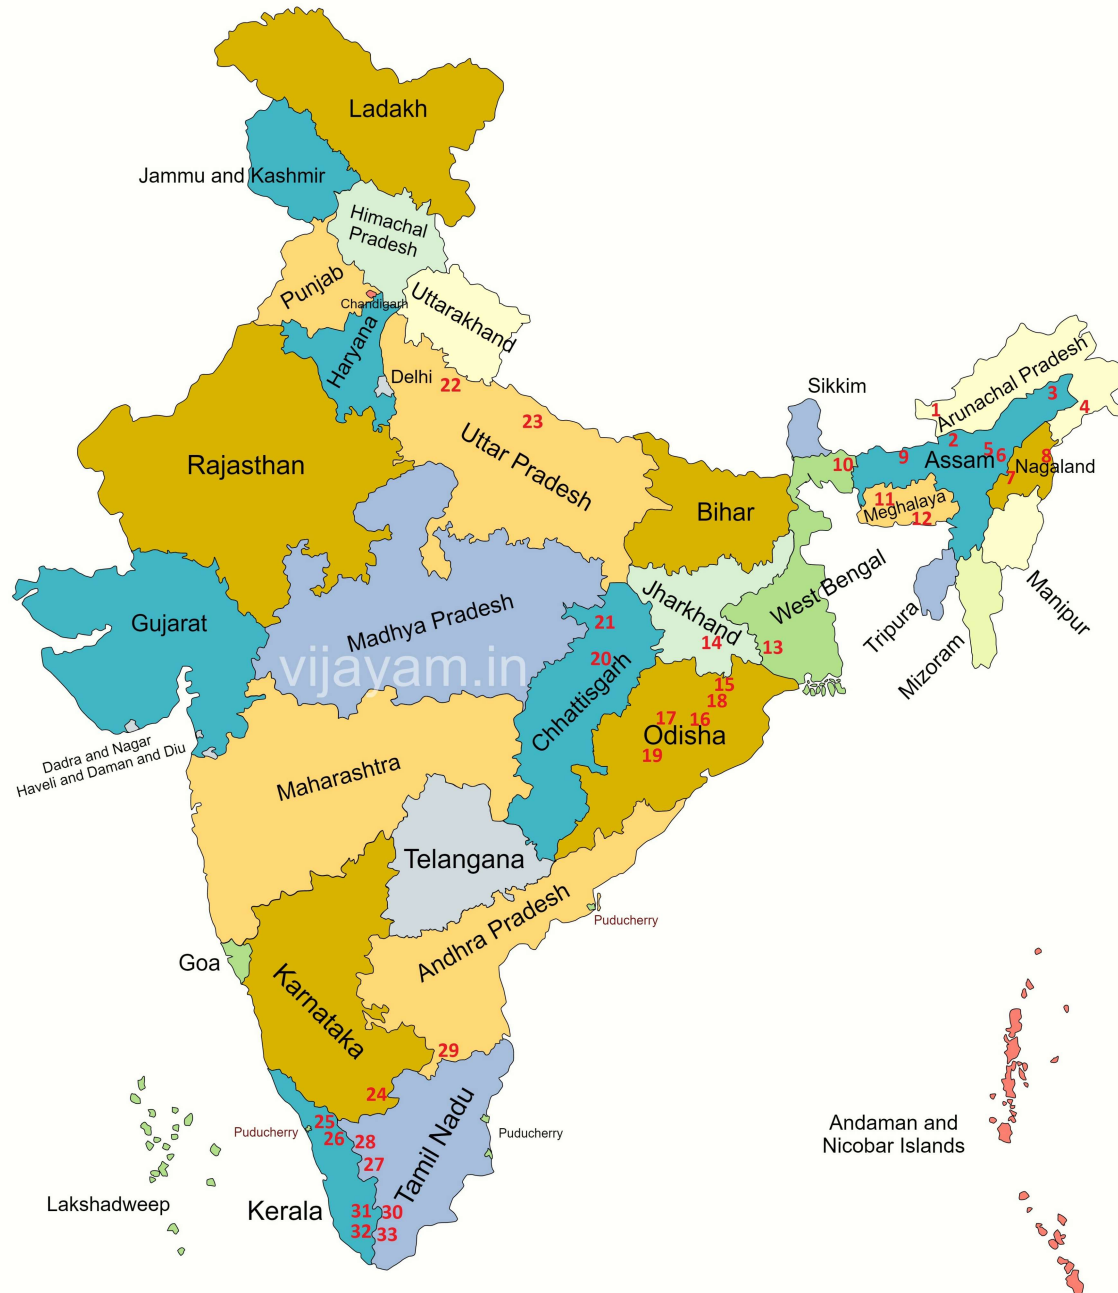

Elephant Reserves in India

- 1.Kameng ER
- 2.Sonitpur ER
- 3.Dihing-Patkai ER
- 4.South Arunachal ER
- 5.Kaziranga-Karbi Anglong ER
- 6.Dhansiri-Lungding ER
- 7.Intanki ER
- 8.Singphan Elephant Reserve
- 9.Chirang-Ripu ER
- 10.Eastern Dooars ER
- 11.Garo Hills ER
- 12.Khasi-hills ER
- 13.Mayurjharna ER
- 14.Singbhum ER
- 15.Mayurbhanj ER
- 16.Mahanadi ER
- 17.Sambalpur ER
- 18.Baitami ER
- 19.South Orissa ER
- 20.Lemru ER
- 21.Badalkhol – Tamor Pingla ER
- 22.Shivalik ER
- 23.Uttar Pradesh ER
- 24.Mysore ER
- 25.Wayanad ER
- 26.Nilambur ER
- 27.Coimbatore ER
- 28.Nilgiri ER
- 29.Rayala ER
- 30.Annamalai ER
- 31.Anamudi ER
- 32.Periyar ER
- 33.Srivilliputhur ER